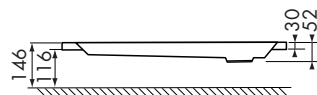

Tip

Voor de montage is een minimale hoogte van 2190 mm nodig.

Standaard

WM	Instapbreedte	Hoogte	Bestelnummer	zilver/hardglas	wit/hardglas
900 x 900	482	1954*/2100*	392.101010	2.750,-	2.950,-
800 x 900	482	1954*/2100*	392.102010	2.750,-	2.950,-
900 x 800	482	1954*/2100*	392.103010	2.850,-	3.050,-

*De totale hoogte bedraagt 2100mm.

Opties

	Code	Eenheid	Prijs
Hardglas met cleartec	751	Per onderdeel	375,-
Hardglas Edelmat	583	Per Achterwand	375,-
Hardglas Maro	593	Per Achterwand	375,-

WELLNESS

DUSCHOspot X Round complete douhecabine

vooraanzicht

bovenaanzicht

zijaanzicht

Standaard

WM	Instapbreedte	Hoogte	Bestelnummer	zilver/ hardglas	wit/ hardglas
900 x 900	732	1954*/2100*	392.201010	3.250,-	3.450,-
1000 x 1000	732	1954*/2100*	392.202010	3.350,-	3.550,-