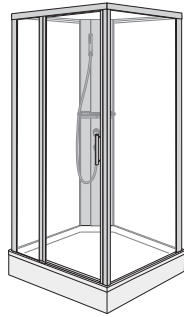

DUSCHOspot X complete douchecabine

- Complete douche-unit met douchewand, douchebak, glazen achterwanden, thermostaatkraan, glijstang en handdouche.
- De ideale oplossing voor renovaties, gastenbadkamers en ruimten waar zonder ingrijpend verbouwen een douche nodig is.
- Koudwater-, warmwater- en afvoeraansluiting zijn nodig.
- De ruimte moet minimaal 2190 mm hoog zijn.
- Montage alleen voor de wand en op een afgetegelde vloer mogelijk.
- De vrije ruimte voor de cabine moet minstens 500mm vlak zijn.

Profiel-/beslagkleur:

Edelmat	070
Wit	001

Acrylkleur:

Wit	001
-----	-----

De gewenste opties moeten bij de bestelling worden opgegeven.

DUSCHOspot X Deur met zijpaneel complete douchecabine

vooraanzicht

bovenaanzicht

zijaanzicht

WM = bakmaat

Uitvoering

Profielkleuren: edelmat 070, wit 001
Glas: helder veiligheidsglas : 551
incl. witte douchebak met paneel en afvoer.

Thermostaatkraan, doucheslang (1/2" aansluiting), handdouche en zeepschaaltje

Tip

Voor de montage is een minimale hoogte van 2190 mm nodig.

Standaard

WM	Instapbreedte	Hoogte	Bestelnummer deur links	Bestelnummer deur rechts	zilver/hardglas	wit/hardglas
800 x 800	471	1954*/2100*	392.301011	392.301012	2.750,-	2.950,-
900 x 900	571	1954*/2100*	392.302011	392.302012	2.750,-	2.950,-
1000 x 1000	571	1954*/2100*	392.303011	392.303012	2.850,-	3.050,-