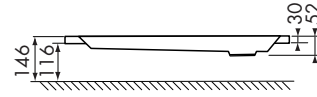

zijaanzicht

WM = bakmaat

Uitvoering

Profielkleuren: edelmat 070, wit 001
Glas: helder veiligheidsglas : 551
incl. witte douchebak met paneel en afvoer.

Thermostaatkraan, doucheslang (1/2" aansluiting), handdouche en zeepschaaltje

Tip

Voor de montage is een minimale hoogte van 2190 mm nodig.

Standaard

WM	Instapbreedte	Hoogte	Bestelnummer deur links	Bestelnummer deur rechts	zilver/hardglas	wit/hardglas
800 x 800	471	1954*/2100*	392.301011	392.301012	2.750,-	2.950,-
900 x 900	571	1954*/2100*	392.302011	392.302012	2.750,-	2.950,-
1000 x 1000	571	1954*/2100*	392.303011	392.303012	2.850,-	3.050,-

* De totale hoogte bedraagt 2100mm.

Opties

	Code	Eenheid	Prijs
Hardglas met Cleartec	751	Per onderdeel	375,-
Hardglas Edelmat	583	Per Achterwand	375,-
Hardglas Maro	593	Per Achterwand	375,-