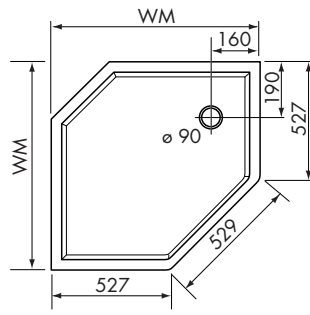

Tip

Voor de montage is een minimale hoogte van 2190 mm nodig.

Standaard

WM	Instapbreedte	Hoogte	Bestelnummer deur links	Bestelnummer deur rechts	zilver/hardglas	wit/hardglas
800 x 800	471	1954*/2100*	392.301011	392.301012	2.750,-	2.950,-
900 x 900	571	1954*/2100*	392.302011	392.302012	2.750,-	2.950,-
1000 x 1000	571	1954*/2100*	392.303011	392.303012	2.850,-	3.050,-

vooraanzicht

bovenaanzicht

zijaanzicht

WM = bakmaat

Uitvoering

Profielkleuren: edelmat 070, wit 001
Glas: helder veiligheidsglas : 551
incl. witte douchebak met paneel en afvoer.

Thermostaatkraan, doucheslang (1/2" aansluiting), handdouche en zeepschaaltje

Tip

Voor de montage is een minimale hoogte van 2190 mm nodig.

Standaard

WM	Instapbreedte	Hoogte	Bestelnummer	zilver/hardglas	wit/hardglas
900 x 900	482	1954*/2100*	392.101010	2.750,-	2.950,-
800 x 900	482	1954*/2100*	392.102010	2.750,-	2.950,-
900 x 800	482	1954*/2100*	392.103010	2.850,-	3.050,-

*De totale hoogte bedraagt 2100mm.

Opties

	Code	Eenheid	Prijs
Hardglas met cleartec	751	Per onderdeel	375,-
Hardglas Edelmat	583	Per Achterwand	375,-
Hardglas Maro	593	Per Achterwand	375,-

WELLNESS

DUSCHOspot X Round complete douhecabine