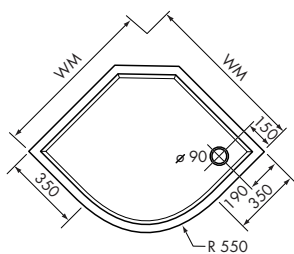

Tip

Voor de montage is een minimale hoogte van 2190 mm nodig.

Standaard

WM	Instapbreedte	Hoogte	Bestelnummer	zilver/hardglas	wit/hardglas
900 x 900	482	1954*/2100*	392.101010	2.750,-	2.950,-
800 x 900	482	1954*/2100*	392.102010	2.750,-	2.950,-
900 x 800	482	1954*/2100*	392.103010	2.850,-	3.050,-

*De totale hoogte bedraagt 2100mm.

Opties

	Code	Eenheid	Prijs
Hardglas met cleartec	751	Per onderdeel	375,-
Hardglas Edelmat	583	Per Achterwand	375,-
Hardglas Maro	593	Per Achterwand	375,-

WELLNESS

DUSCHOspot X Round complete douhecabine

vooraanzicht

bovenaanzicht

zijaanzicht

Standaard

WM	Instapbreedte	Hoogte	Bestelnummer	zilver/ hardglas	wit/ hardglas
900 x 900	732	1954*/2100*	392.201010	3.250,-	3.450,-
1000 x 1000	732	1954*/2100*	392.202010	3.350,-	3.550,-

*De totale hoogte bedraagt 2100mm.

Opties

	Code	Eenheid	Prijs
Hardglas met Cleartec	751	Per onderdeel	375,-
Hardglas Edelmet	583	Per Achterwand	375,-
Hardglas Maro	593	Per Achterwand	375,-

WM = bakmaat

Uitvoering