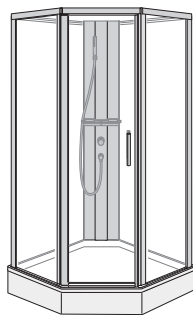

DUSCHOspot X complete douchecabine

- Complete douche-unit met douchewand, douchebak, glazen achterwanden, thermostaatkraan, glijstang en handdouche.
- De ideale oplossing voor renovaties, gastenbadkamers en ruimten waar zonder ingrijpend verbouwen een douche nodig is.
- Koudwater-, warmwater- en afvoeraansluiting zijn nodig.
- De ruimte moet minimaal 2190 mm hoog zijn.
- Montage alleen voor de wand en op een afgetegelde vloer mogelijk.
- De vrije ruimte voor de cabine moet minstens 500mm vlak zijn.

zijaanzicht

WM = bakmaat

Uitvoering

Profielkleuren: edelmat 070, wit 001
Glas: helder veiligheidsglas : 551
incl. witte douchebak met paneel en afvoer.

Thermostaatkraan, doucheslang (1/2" aansluiting), handdouche en zeepschaaltje

Tip

Voor de montage is een minimale hoogte van 2190 mm nodig.

Standaard

WM	Instapbreedte	Hoogte	Bestelnummer deur links	Bestelnummer deur rechts	zilver/hardglas	wit/hardglas
800 x 800	471	1954*/2100*	392.301011	392.301012	2.750,-	2.950,-
900 x 900	571	1954*/2100*	392.302011	392.302012	2.750,-	2.950,-
1000 x 1000	571	1954*/2100*	392.303011	392.303012	2.850,-	3.050,-

vooraanzicht

bovenaanzicht

zijaanzicht

WM = bakmaat

Uitvoering

Profielkleuren: edelmat 070, wit 001
Glas: helder veiligheidsglas : 551
incl. witte douchebak met paneel en afvoer.

Thermostaatkraan, doucheslang (1/2" aansluiting), handdouche en zeepschaaltje