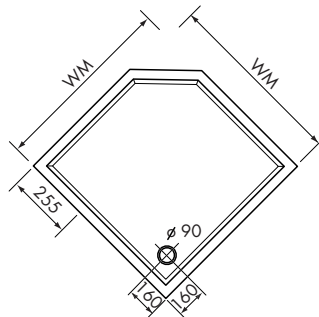

Profiel-/beslagkleur:

Edelmat	070
Wit	001

Acrylkleur:

Wit	001
-----	-----

De gewenste opties moeten bij de bestelling worden opgegeven.

DUSCHOspot X Deur met zijpaneel complete douchecabine

vooraanzicht

bovenaanzicht

zijaanzicht

WM = bakmaat

Uitvoering

Profielkleuren: edelmat 070, wit 001
Glas: helder veiligheidsglas : 551
incl. witte douchebak met paneel en afvoer.

Thermostaatkraan, doucheslang (1/2" aansluiting), handdouche en zeepschaaltje

Tip

Voor de montage is een minimale hoogte van 2190 mm nodig.

Standaard

WM	Instapbreedte	Hoogte	Bestelnummer deur links	Bestelnummer deur rechts	zilver/hardglas	wit/hardglas
800 x 800	471	1954*/2100*	392.301011	392.301012	2.750,-	2.950,-
900 x 900	571	1954*/2100*	392.302011	392.302012	2.750,-	2.950,-
1000 x 1000	571	1954*/2100*	392.303011	392.303012	2.850,-	3.050,-

vooraanzicht

bovenaanzicht

zijaanzicht

Standaard

WM	Instapbreedte	Hoogte	Bestelnummer	zilver/ hardglas	wit/ hardglas
900 x 900	732	1954*/2100*	392.201010	3.250,-	3.450,-
1000 x 1000	732	1954*/2100*	392.202010	3.350,-	3.550,-