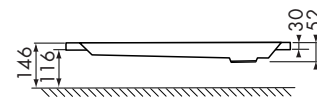

Tip

Voor de montage is een minimale hoogte van 2190 mm nodig.

Standaard

WM	Instapbreedte	Hoogte	Bestelnummer deur links	Bestelnummer deur rechts	zilver/hardglas	wit/hardglas
800 x 800	471	1954*/2100*	392.301011	392.301012	2.750,-	2.950,-
900 x 900	571	1954*/2100*	392.302011	392.302012	2.750,-	2.950,-
1000 x 1000	571	1954*/2100*	392.303011	392.303012	2.850,-	3.050,-

* De totale hoogte bedraagt 2100mm.

Opties

	Code	Eenheid	Prijs
Hardglas met Cleartec	751	Per onderdeel	375,-
Hardglas Edelmat	583	Per Achterwand	375,-
Hardglas Maro	593	Per Achterwand	375,-

DUSCHOspot X Five complete douchecabine

vooraanzicht

bovenaanzicht

zijaanzicht

WM = bakmaat

Uitvoering

Profielkleuren: edelmat 070, wit 001
Glas: helder veiligheidsglas : 551
incl. witte douchebak met paneel en afvoer.

Thermostaatkraan, doucheslang (1/2" aansluiting), handdouche en zeepschaaltje