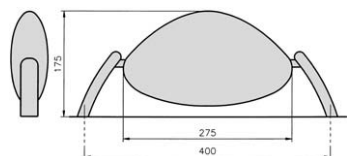

Toebehoren baden

Hoofdsteunen voor baden

enkel voor de modellen:

ANCONA 110/112,
ANCONA 226,442/443,
MALAGA 444/445,
PORTOFINO 113/114/115

Deze greep is niet meer los leverbaar, alleen ter vervanging op eerder geleverde baden. Bij bestelling het garantienummer van het bad opgeven s.v.p.