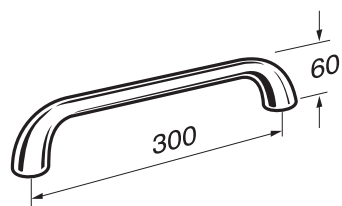

Toebehoren baden

Badgrepen

enkel voor de modellen:

ANCONA 110/112,
ANCONA 226,
MALAGA 444/445,
PORTOFINO 113/115

Kleur	bestelnummer	prijs
chroom	699.901000	128,-
wit	699.901300	188,-

enkel voor de modellen: